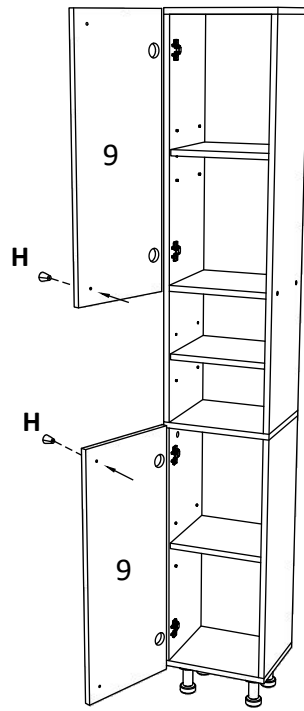

EN

NUMBE	RENGTH	WIDTH	PCS	COLOUR
1/2	1064	250	2	WHITE
3/4	688	250	2	WHITE
5	302	250	1	WHITE
6	300	250	2	WHITE
7	268	250	1	WHITE
8	268	230	3	WHITE
9	716	296	2	WHITE
10	1086	296	1	BACK PANNEL
11	710	296	1	BACK PANNEL

BG

Номер	Дължина	Ширина	Парчета	Цвят
1/2	1064	250	2	Цвят
3/4	688	250	2	Цвят
5	302	250	1	Цвят
6	300	250	2	Цвят
7	268	250	1	Цвят
8	268	230	3	Цвят
9	716	296	2	Цвят
10	1086	296	1	Заден панел
11	710	296	1	Заден панел

A 7x50mm  x 16	B  x 4	C 3.5 x 16 mm  x 24	D  x 4	E  x 1
F  x 12	G  x 45	H  x 2	I M4 x 22 mm  x 2	J  x 4
K  4 x	L  4 x	M  x 4		

NUMBE	RLENGTH	WIDTH	PCS	COLOUR
1/2	1064	250	2	WHITE
3/4	688	250	2	WHITE
5	302	250	1	WHITE
6	300	250	2	WHITE
7	268	250	1	WHITE
8	268	230	3	WHITE
9	716	296	2	WHITE
10	1086	296	1	BACK PANNEL
11	710	296	1	BACK PANNEL

1

2

3

4

5

6

J x 4

7