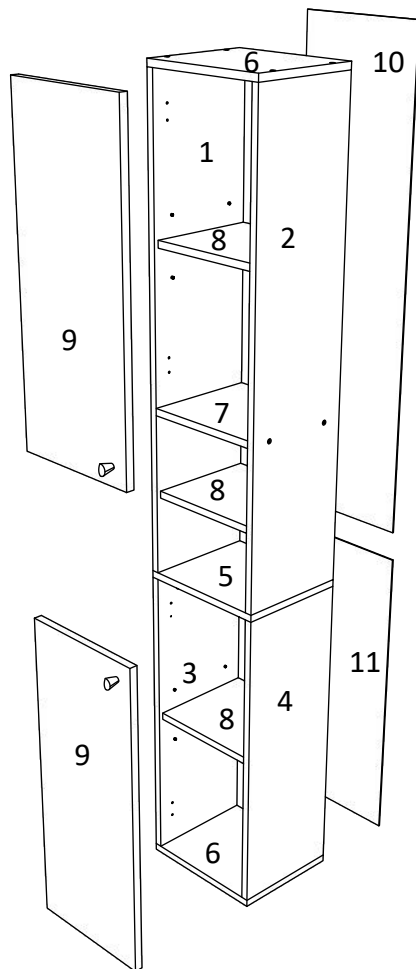

- RO** INSTRUCTIUNI DE ASAMBLARE - **SOLDAT BAIE 2 USI ZARIA - 300 x 270 x 1900 MM**
- EN** ASSEMBLY INSTRUCTIONS - **BATHROOM HIGH CABINET 2 DOORS ZARIA - 300 x 270 x 1900 MM**
- FR** ISTRUCTIONS DE MONTAGE - **ARMOIRE HAUTE SALLE DE BAIN 2 PORTES- 300 x 270 x 1900 MM**
- HU** ÖSSZESZERELÉSI ÚTMUTATÓ - **MAGAS AJTÁSÚ SZEKRÉNY 2 AJTÓS ZARIA - 300 x 270 x 1900 MM**
- BG** ИНСТРУКЦИИ ЗА СГЛОБЯВАНЕ - **ШКАФ ВИСОКА ВРАТА 2 ВРАТИ ZARIA - 300 x 270 x 1900 MM**

FR

NOMBRE	LONGUEUR	LARGEUR	PIÈCE	COULEUR
1/2	1064	250	2	BLANC
3/4	688	250	2	BLANC
5	302	250	1	BLANC
6	300	250	2	BLANC
7	268	250	1	BLANC
8	268	230	3	BLANC
9	716	296	2	BLANC
10	1086	296	1	PANNEAU ARRIÈRE
11	710	296	1	PANNEAU ARRIÈRE

BG

Номер	Дължина	Ширина	Парчета	Цвят
1/2	1064	250	2	Цвят
3/4	688	250	2	Цвят
5	302	250	1	Цвят
6	300	250	2	Цвят
7	268	250	1	Цвят
8	268	230	3	Цвят
9	716	296	2	Цвят
10	1086	296	1	Заден панел
11	710	296	1	Заден панел

A 7x50mm  x 16	B  x 4	C 3.5 x 16 mm  x 24	D  x 4	E  x 1
F  x 12	G  x 45	H  x 2	I M4 x 22 mm  x 2	J  x 4
K  4 x	L  4 x	M  x 4		

NUMBE	RLENGTH	WIDTH	PCS	COLOUR
1/2	1064	250	2	WHITE
3/4	688	250	2	WHITE
5	302	250	1	WHITE
6	300	250	2	WHITE
7	268	250	1	WHITE
8	268	230	3	WHITE
9	716	296	2	WHITE
10	1086	296	1	BACK PANNEL
11	710	296	1	BACK PANNEL