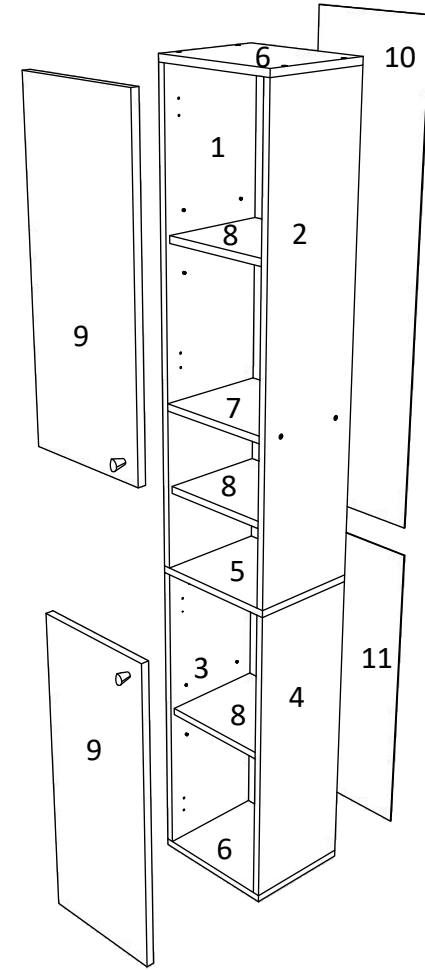

FR

NOMBRE	LONGUEUR	LARGEUR	PIÈCE	COULEUR
1/2	1064	250	2	BLANC
3/4	688	250	2	BLANC
5	302	250	1	BLANC
6	300	250	2	BLANC
7	268	250	1	BLANC
8	268	230	3	BLANC
9	716	296	2	BLANC
10	1086	296	1	PANNEAU ARRIÈRE
11	710	296	1	PANNEAU ARRIÈRE

EN

NUMBE	RENGTH	WIDTH	PCS	COLOUR
1/2	1064	250	2	WHITE
3/4	688	250	2	WHITE
5	302	250	1	WHITE
6	300	250	2	WHITE
7	268	250	1	WHITE
8	268	230	3	WHITE
9	716	296	2	WHITE
10	1086	296	1	BACK PANNEL
11	710	296	1	BACK PANNEL

BG

Номер	Дължина	Ширина	Парчета	Цвят
1/2	1064	250	2	Цвят
3/4	688	250	2	Цвят
5	302	250	1	Цвят
6	300	250	2	Цвят
7	268	250	1	Цвят
8	268	230	3	Цвят
9	716	296	2	Цвят
10	1086	296	1	Заден панел
11	710	296	1	Заден панел

A 7x50mm  x 16	B  x 4	C 3.5 x 16 mm  x 24	D  x 4	E  x 1
F  x 12	G  x 45	H  x 2	I M4 x 22 mm  x 2	J  x 4
K  4 x	L  4 x	M  x 4		

NUMBE	RLENGTH	WIDTH	PCS	COLOUR
1/2	1064	250	2	WHITE
3/4	688	250	2	WHITE
5	302	250	1	WHITE
6	300	250	2	WHITE
7	268	250	1	WHITE
8	268	230	3	WHITE
9	716	296	2	WHITE
10	1086	296	1	BACK PANNEL
11	710	296	1	BACK PANNEL