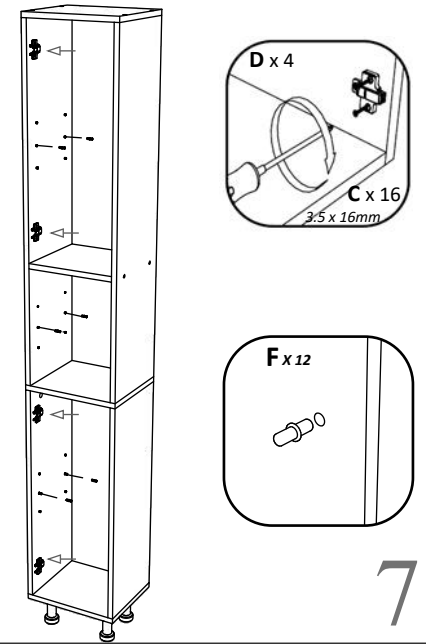

BG

Номер	Дължина	Ширина	Парчета	Цвят
1/2	1064	250	2	Цвят
3/4	688	250	2	Цвят
5	302	250	1	Цвят
6	300	250	2	Цвят
7	268	250	1	Цвят
8	268	230	3	Цвят
9	716	296	2	Цвят
10	1086	296	1	Заден панел
11	710	296	1	Заден панел

A 7x50mm  x 16	B  x 4	C 3.5 x 16 mm  x 24	D  x 4	E  x 1
F  x 12	G  x 45	H  x 2	I M4 x 22 mm  x 2	J  x 4
K  4 x	L  4 x	M  x 4		

NUMBE	RLENGTH	WIDTH	PCS	COLOUR
1/2	1064	250	2	WHITE
3/4	688	250	2	WHITE
5	302	250	1	WHITE
6	300	250	2	WHITE
7	268	250	1	WHITE
8	268	230	3	WHITE
9	716	296	2	WHITE
10	1086	296	1	BACK PANNEL
11	710	296	1	BACK PANNEL

1

2

3

4

5

6

J x 4

7